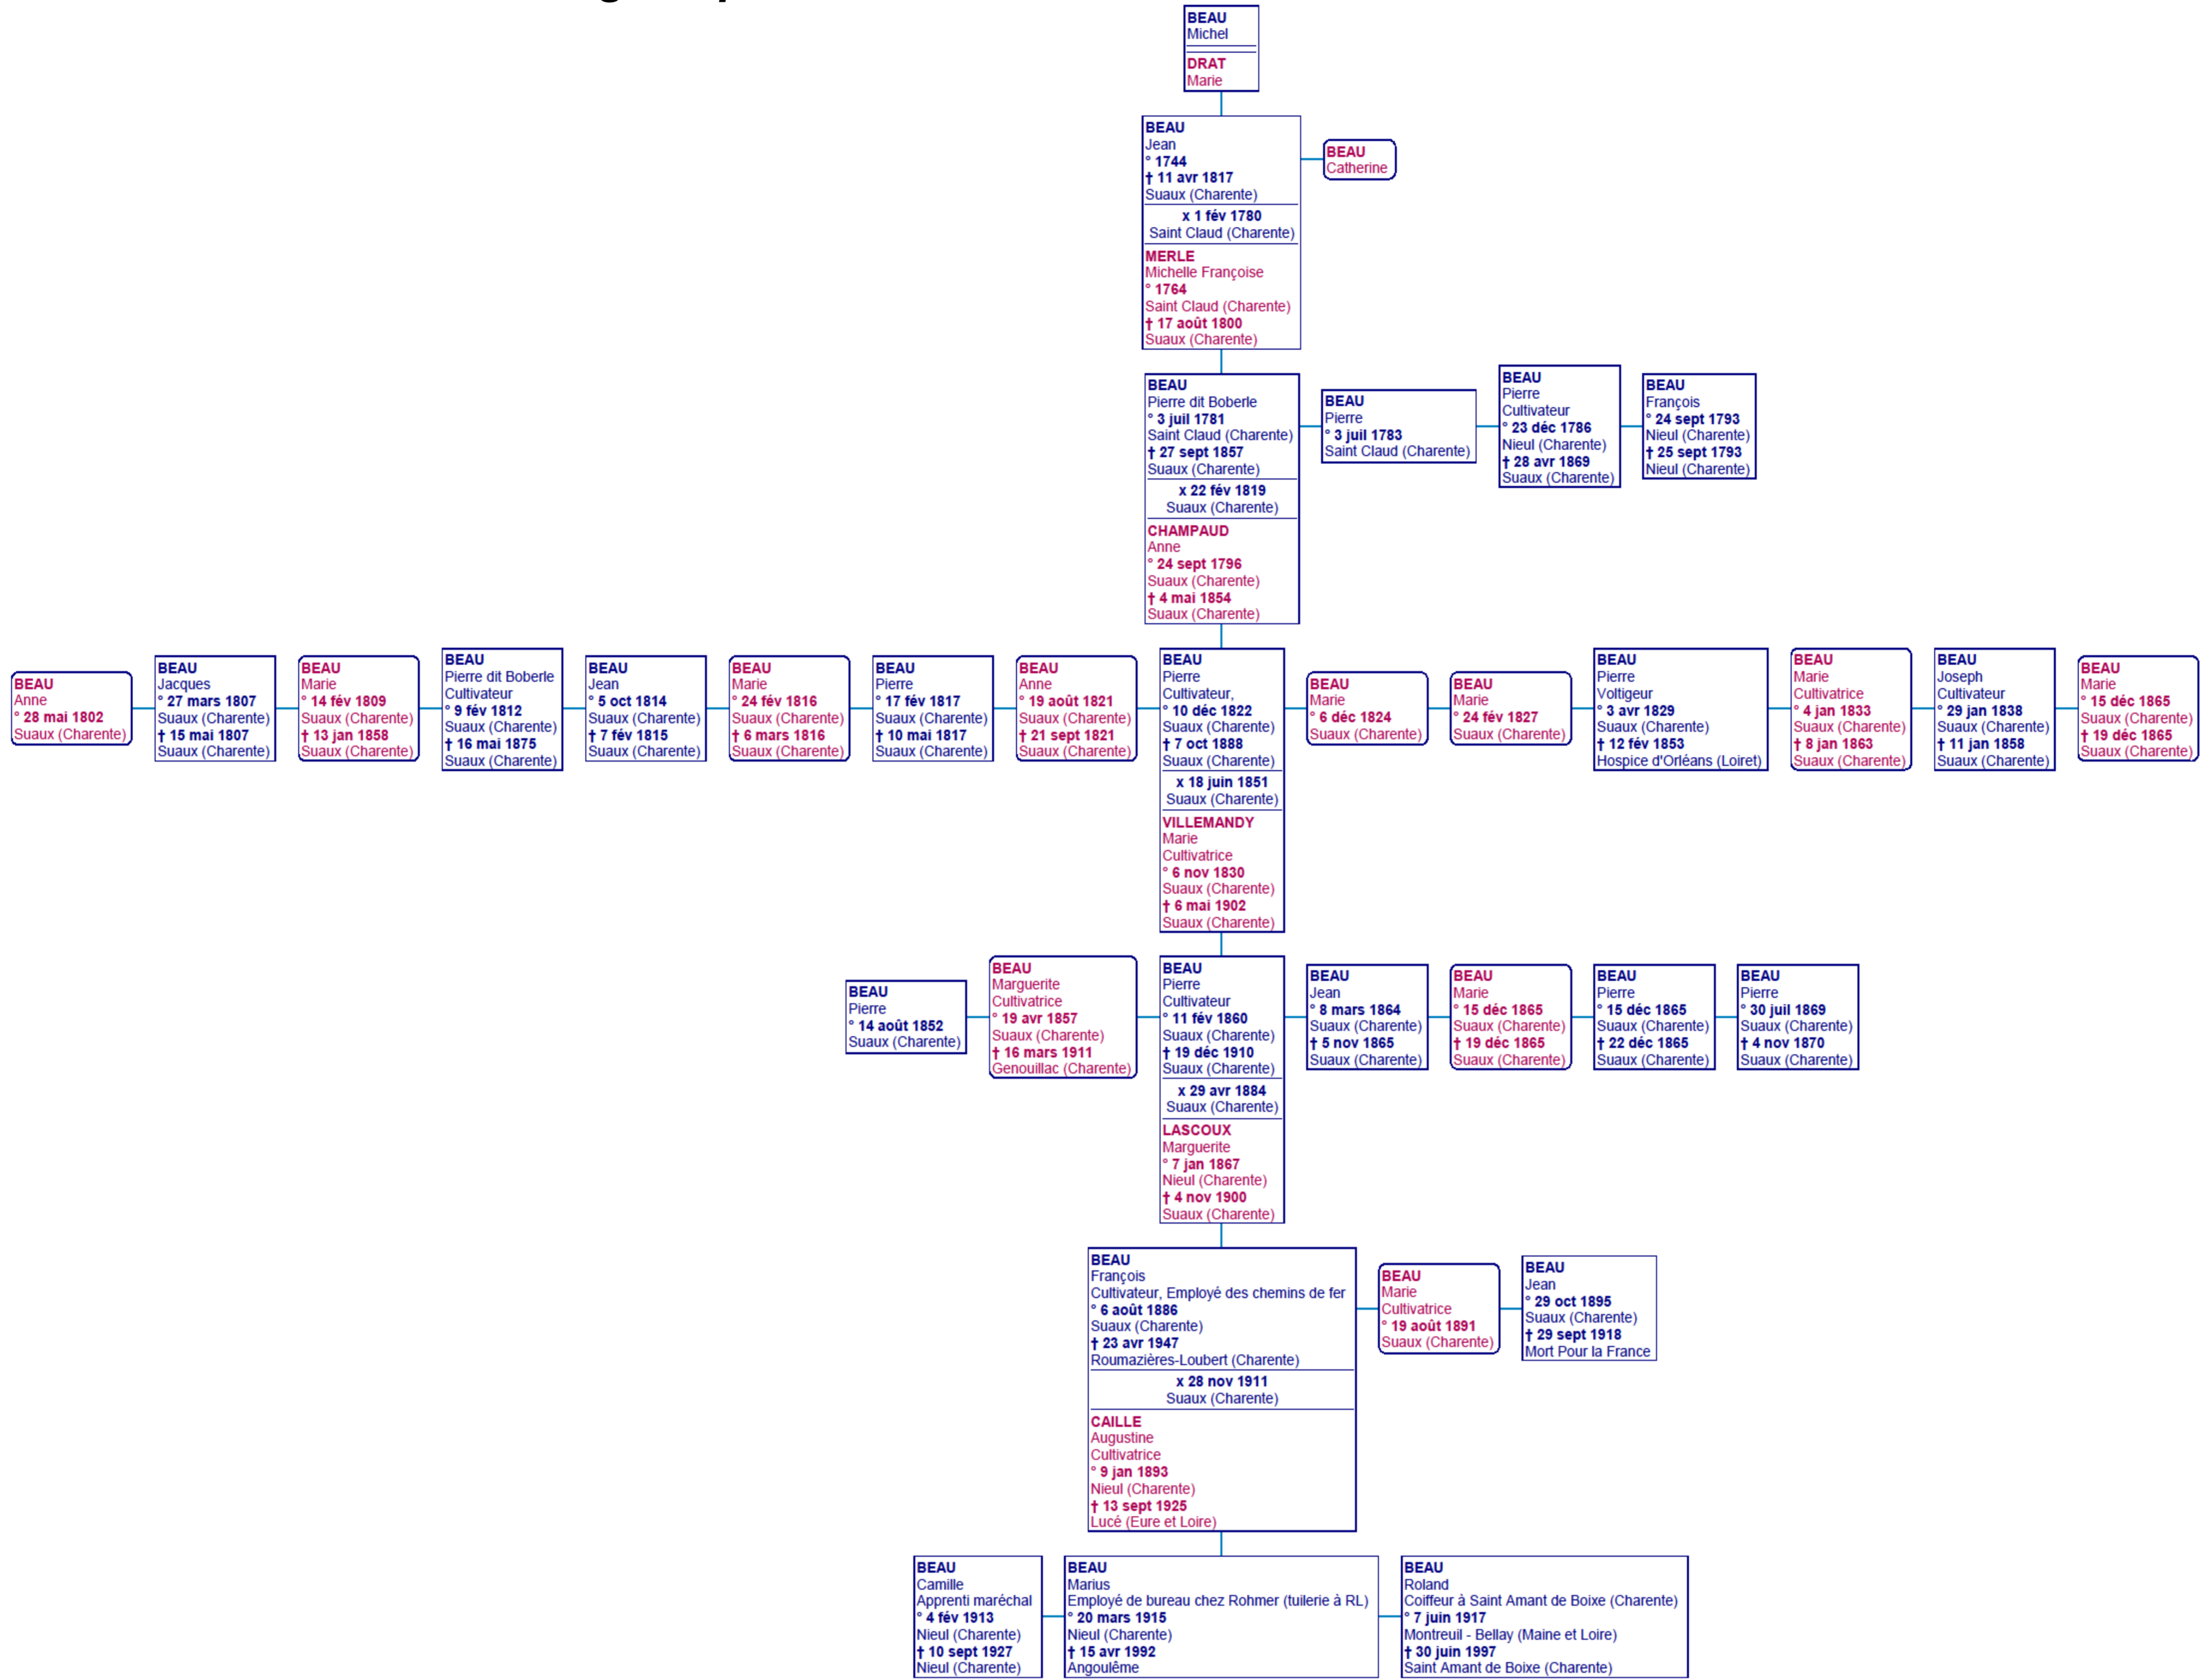

# Patronyme BEAU (Saint Cloud, Suaux, Nieuil)

Propriétaire Henri BEAU

## Arbre ascendant de fratrie agnatique de Marius BEAU

## Arbre mixte (ascendance & descendance) de Marius BEAU